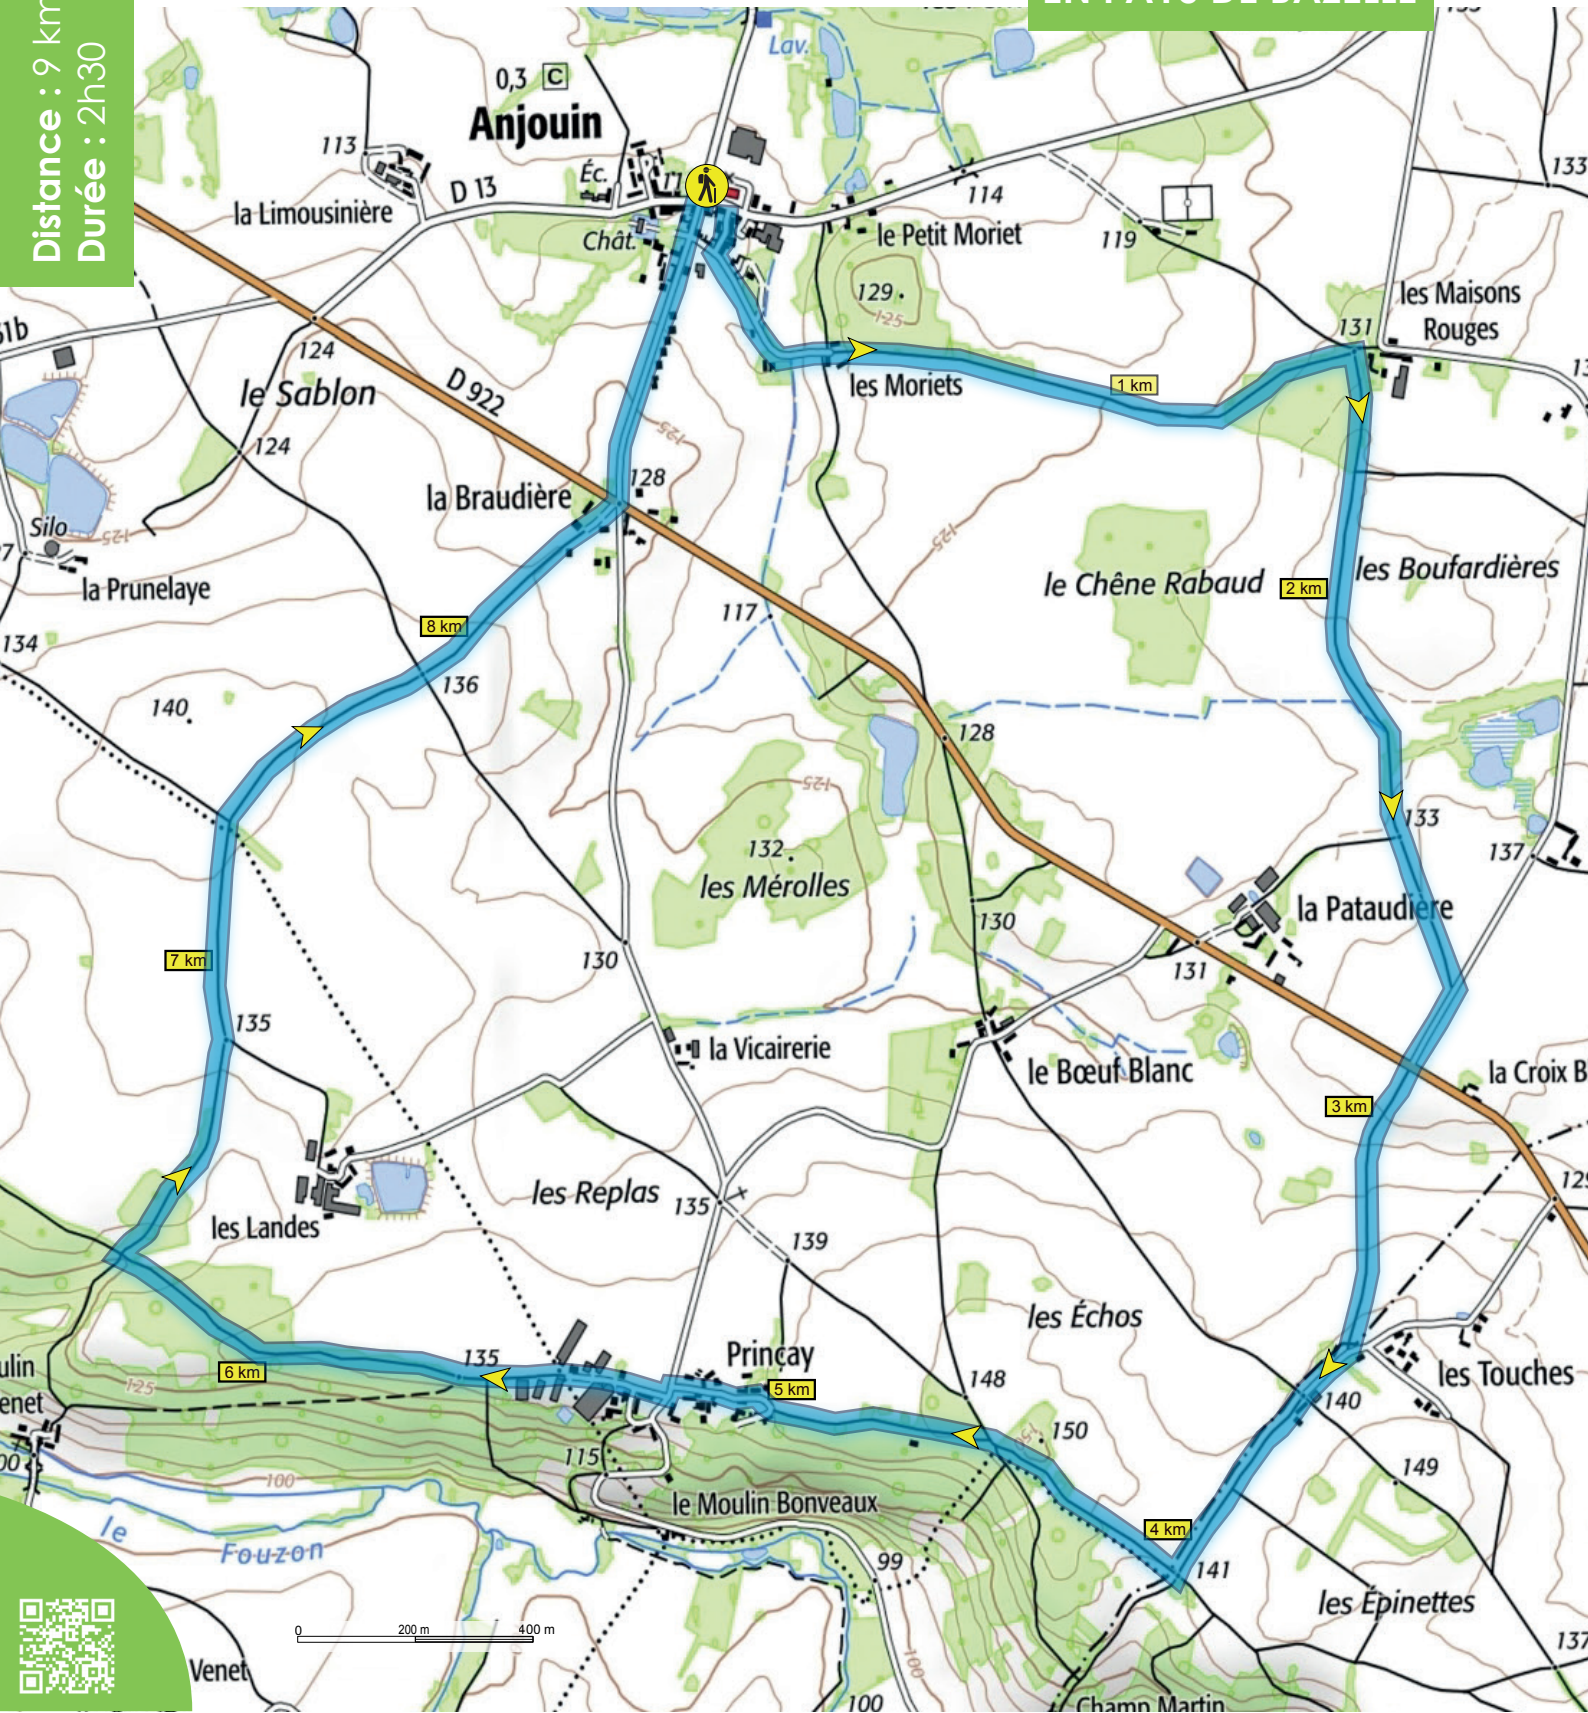

Balades & Randonnées

ANJOUIN - « les Hauts de Prinçay »

EN PAYS DE BAZELLE

Distance : 9 km
Durée : 2h30

Départ Mairie - par Les Maisons Rouges / Prinçay
Suivez le balisage et respectons la nature