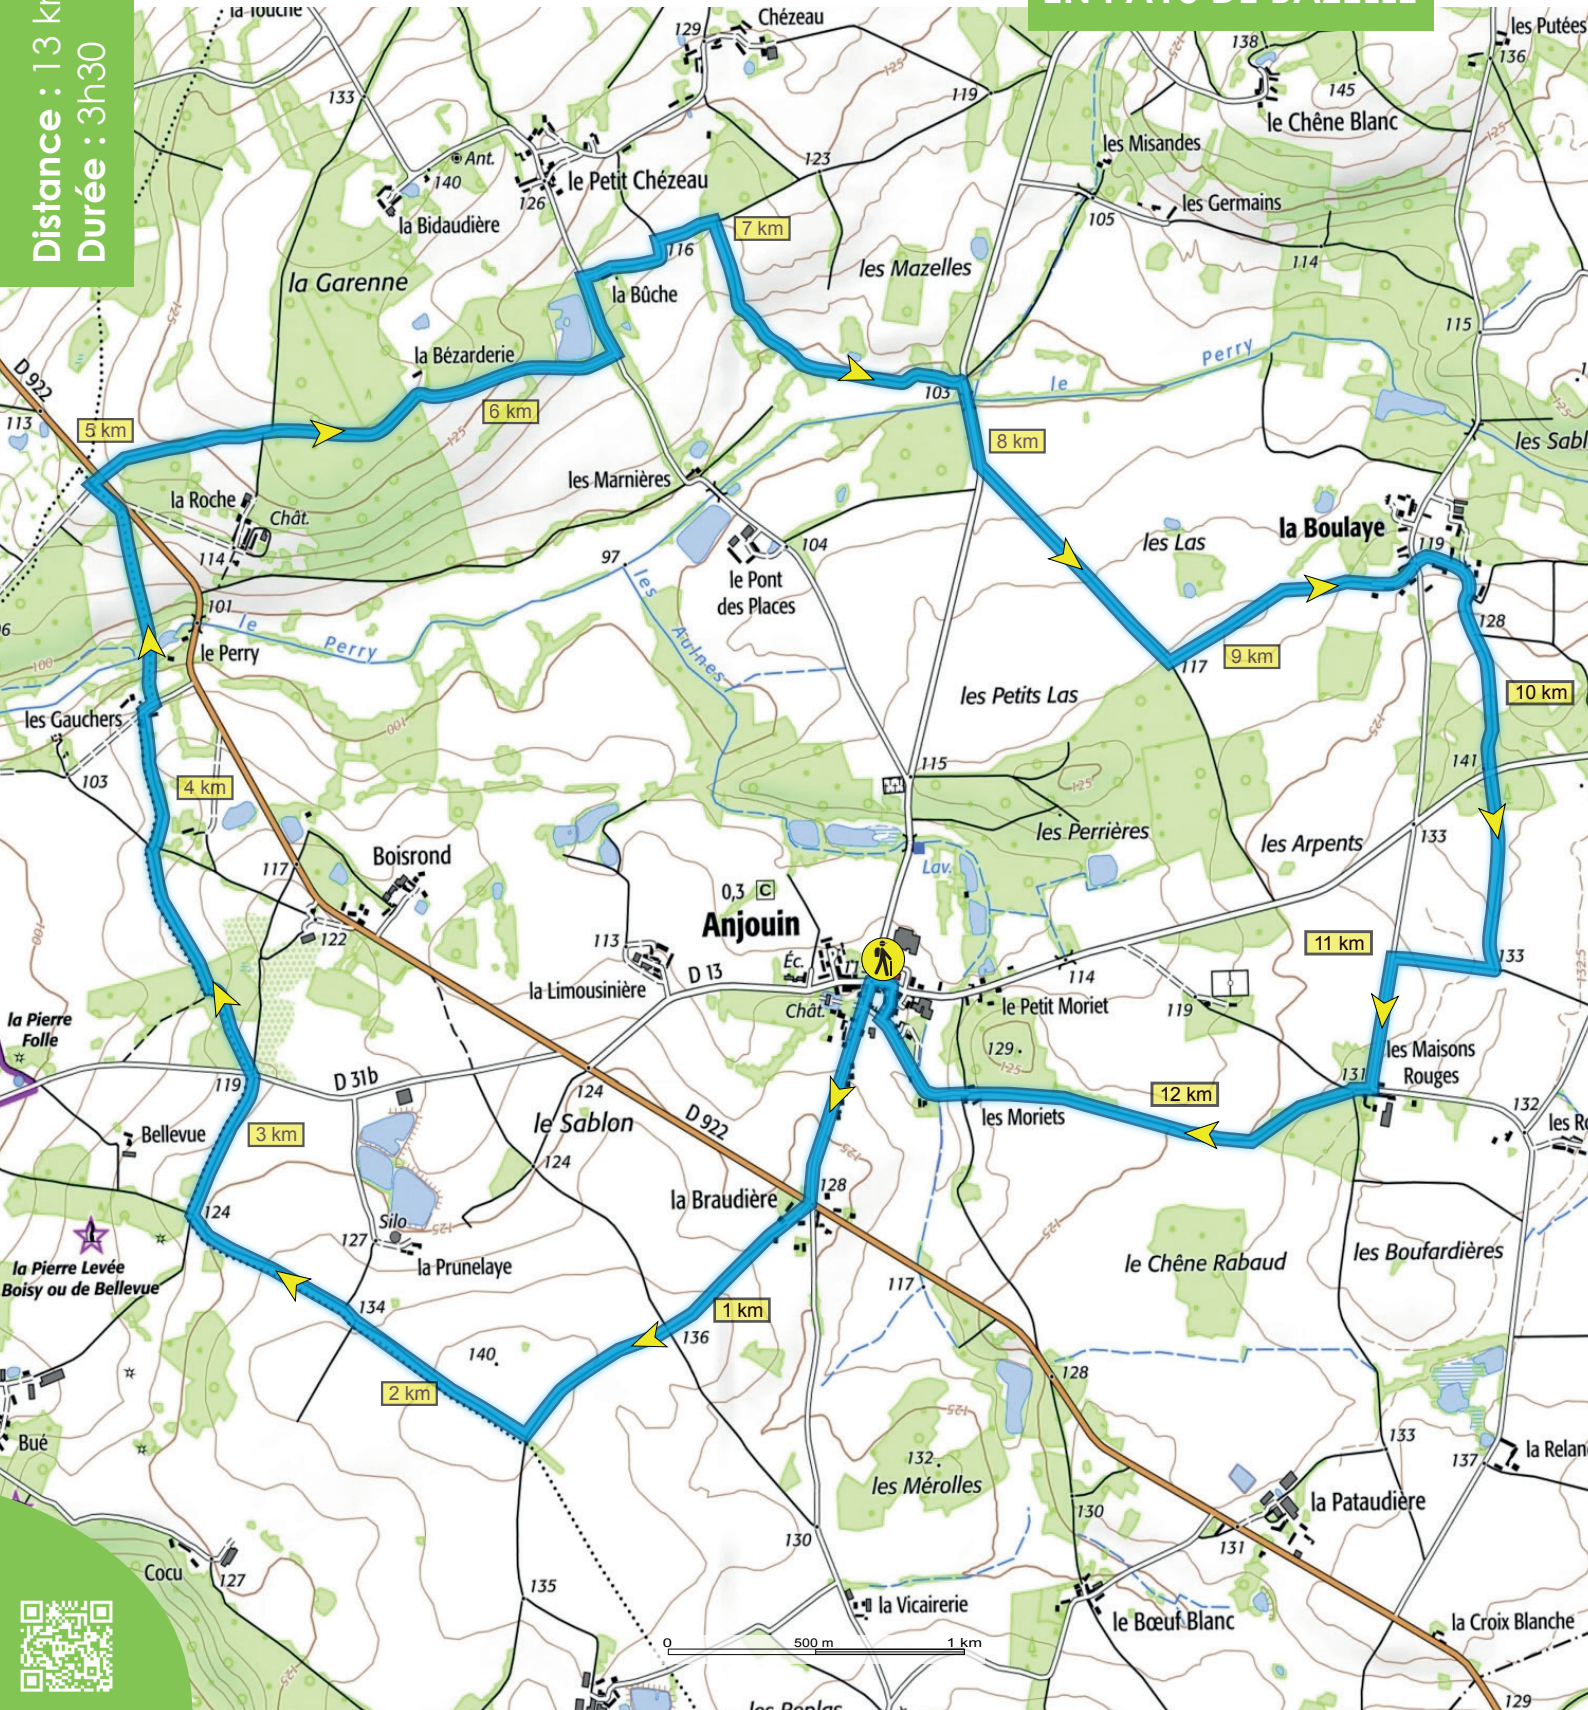

Balades & Randonnées

ANJOUIN - « La rando du Perry »

EN PAYS DE BAZELLE

Distance : 13 km
Durée : 3h30

Départ mairie - par le Perry / la Boulaye
Suivons le balisage et respectons la nature

Communauté de Communes Chabris Pays de Bazelle
 02 54 40 15 88 - tourisme@chabris-bazelle.fr - www.chabris-bazelle.fr
 Protégeons notre Terre, ne pas jeter sur la voie publique - 2024 - IPNS